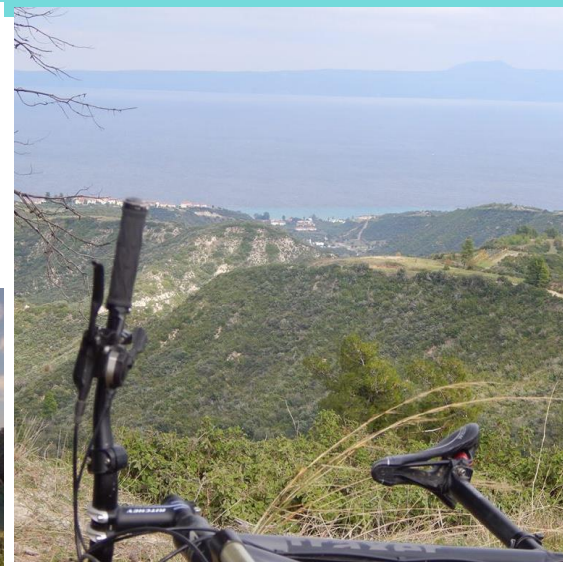

WHITE ROUTE

KM	Turn	KM	Turn	KM	Turn	Root data
0	L	4,49	L	10,6	R	Distance : 12km
0,23	L	5,10	L !!! SOS	10	L	Elevation gain: 380m
1,08	L	5,55	R			Max Elevation + : 22%
1,37	R	7,19	L			Average Elevation : 6%
2,34	STR	7,46	L			Nordic Walking/Hiking Difficaty Level: Moderate +
3,07	STR	7,95	R - POI			Mountain Biking : Moderate
3,85	L	8,90	R			E-Mountain Bike : Leisure
3,87	R	9	STR			ALERT: 5,10KM TO 5,55KM ELEVATION -24%
4,27	L	10,2	STR			

Το παρόν αποτελεί πνευματική ιδιοκτησία του Miraggio Thermal Spa Resort

Απαγορεύεται οποιαδήποτε χρήση αυτού χωρίς την έγγραφη έγκριση του Miraggio Thermal Spa Resort