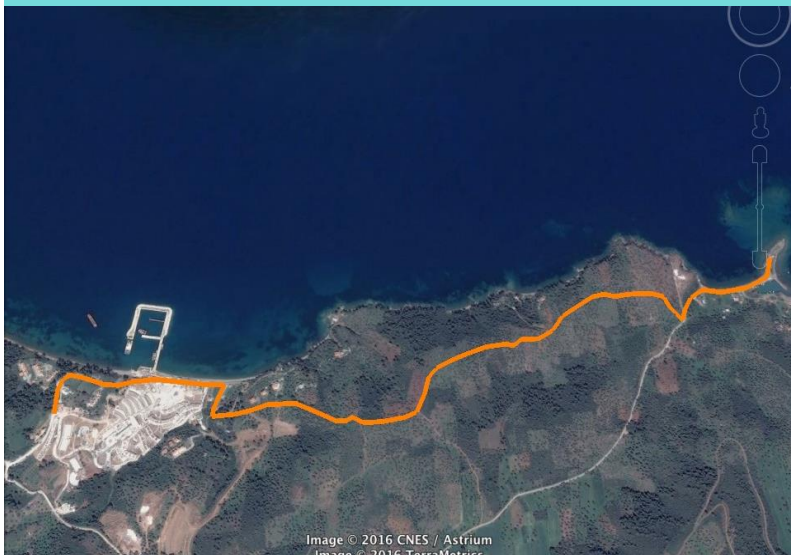

# YELLOW ROUTE

Image © 2016 CNES / Astrium  
Data SIO, NOAA, U.S. Navy, NGA, GEBCO

KM	Turn	KM	Turn	KM	Turn	Root data
0	L	4,19	STR	7,52	STR	Distance : 22,2 km
0,25	L	4,33	L	7,66	R	Elevation gain: 700m
1	R	5,18	L	8,23	STR	Max Elevation : 25%
1,6	STR	5,62	STR	8,3	L	Average Elevation : 6,5%
1,86	R	5,95	STR	8,54	STR	Nordic Walking/Hiking Difficatlly Level: Pro
2	R	6,78	R	9.1	L	Mountain Biking : Challenge
2,76	R	6,81	STR	11.6	L	E-Mountain Bike : Moderate
3,46	L	7	L	12.1	POI	

# RED ROUTE

KM      Turn      KM      Turn      Root data

0	R			Distance : 7,8 km
0,13	R	2,8	L	Elevation gain: 121m
0,71	R	3,10	STR	Max Elevation : 20%
0,85	L	3,50	TOUR POI/ RETURN	Average Elevation : 6,2%
1,3	STR	3,9	STR	Nordic Walking/Hiking Difficaty Level: Easy/Fitness
1,57	STR	4,2	R	Mountain Biking : Easy
2,18	STR	follow the	White marks	E-Mountain Bike : Fun
2,69	R			

# PINK ROUTE

Image © 2016 TerraMetrics  
Data SIO, NOAA, U.S. Navy, NGA, GEBCO

KM	Turn	KM	Turn	KM	Turn	Root data
0	R	2,75	R	7,88	R	Distance : 12km
0,13	R	2,87	L	follow the	White marks	Elevation gain: 346m
0,71	R	3,95	L			Max Elevation : 21,4%
0,85	L	3,98	L			Average Elevation : 6,2%
1,3	STR	5,11	STR			Nordic Walking/Hiking Difficaty Level: Moderate
1,57	STR	6,78	L			Mountain Biking : Leisure
2,18	STR	7	L			E-Mountain Bike : Easy
2,69	R	7,57	L			

# WHITE ROUTE

KM	Turn	KM	Turn	KM	Turn	Root data
0	L	4,49	L	10,6	R	Distance : 12km
0,23	L	5,10	L !!! SOS	10	L	Elevation gain: 380m
1,08	L	5,55	R			Max Elevation + : 22%
1,37	R	7,19	L			Average Elevation : 6%
2,34	STR	7,46	L			Nordic Walking/Hiking Difficaty Level: Moderate +
3,07	STR	7,95	R - POI			Mountain Biking : Moderate
3,85	L	8,90	R			E-Mountain Bike : Leisure
3,87	R	9	STR			<b>ALERT: 5,10KM TO 5,55KM ELEVATION -24%</b>
4,27	L	10,2	STR			