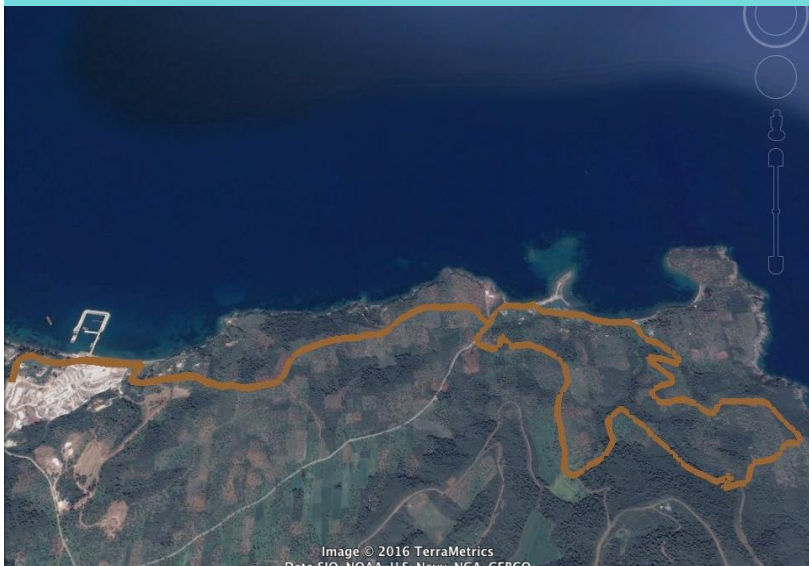

# PINK ROUTE

Image © 2016 TerraMetrics  
Data SIO, NOAA, U.S. Navy, NGA, GEBCO

KM	Turn	KM	Turn	KM	Turn	Root data
0	R	2,75	R	7,88	R	Distance : 12km
0,13	R	2,87	L	follow the	White marks	Elevation gain: 346m
0,71	R	3,95	L			Max Elevation : 21,4%
0,85	L	3,98	L			Average Elevation : 6,2%
1,3	STR	5,11	STR			Nordic Walking/Hiking Difficaty Level: Moderate
1,57	STR	6,78	L			Mountain Biking : Leisure
2,18	STR	7	L			E-Mountain Bike : Easy
2,69	R	7,57	L			