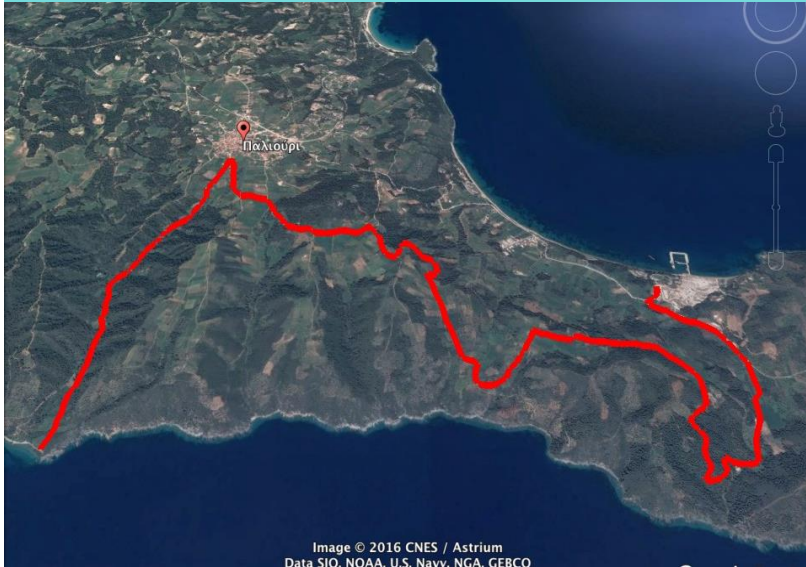

# YELLOW ROUTE

Image © 2016 CNES / Astrium  
Data SIO, NOAA, U.S. Navy, NGA, GEBCO

KM	Turn	KM	Turn	KM	Turn	Root data
0	L	4,19	STR	7,52	STR	Distance : 22,2 km
0,25	L	4,33	L	7,66	R	Elevation gain: 700m
1	R	5,18	L	8,23	STR	Max Elevation : 25%
1,6	STR	5,62	STR	8,3	L	Average Elevation : 6,5%
1,86	R	5,95	STR	8,54	STR	Nordic Walking/Hiking Difficatlly Level: Pro
2	R	6,78	R	9.1	L	Mountain Biking : Challenge
2,76	R	6,81	STR	11.6	L	E-Mountain Bike : Moderate
3,46	L	7	L	12.1	POI	

# RED ROUTE

KM      Turn      KM      Turn      Root data

0	R			Distance : 7,8 km
0,13	R	2,8	L	Elevation gain: 121m
0,71	R	3,10	STR	Max Elevation : 20%
0,85	L	3,50	TOUR POI/ RETURN	Average Elevation : 6,2%
1,3	STR	3,9	STR	Nordic Walking/Hiking Difficaty Level: Easy/Fitness
1,57	STR	4,2	R	Mountain Biking : Easy
2,18	STR	follow the	White marks	E-Mountain Bike : Fun
2,69	R			

# PINK ROUTE

Image © 2016 TerraMetrics  
Data SIO, NOAA, U.S. Navy, NGA, GEBCO

KM	Turn	KM	Turn	KM	Turn	Root data
0	R	2,75	R	7,88	R	Distance : 12km
0,13	R	2,87	L	follow the	White marks	Elevation gain: 346m
0,71	R	3,95	L			Max Elevation : 21,4%
0,85	L	3,98	L			Average Elevation : 6,2%
1,3	STR	5,11	STR			Nordic Walking/Hiking Difficaty Level: Moderate
1,57	STR	6,78	L			Mountain Biking : Leisure
2,18	STR	7	L			E-Mountain Bike : Easy
2,69	R	7,57	L			

# WHITE ROUTE

KM	Turn	KM	Turn	KM	Turn	Root data
0	L	4,49	L	10,6	R	Distance : 12km
0,23	L	5,10	L !!! SOS	10	L	Elevation gain: 380m
1,08	L	5,55	R			Max Elevation + : 22%
1,37	R	7,19	L			Average Elevation : 6%
2,34	STR	7,46	L			Nordic Walking/Hiking Difficaty Level: Moderate +
3,07	STR	7,95	R - POI			Mountain Biking : Moderate
3,85	L	8,90	R			E-Mountain Bike : Leisure
3,87	R	9	STR			<b>ALERT: 5,10KM TO 5,55KM ELEVATION -24%</b>
4,27	L	10,2	STR			