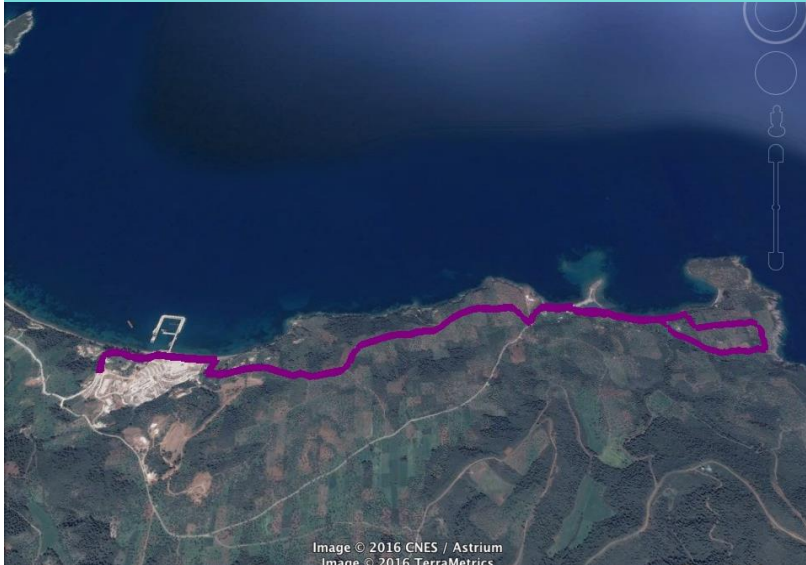

BLUE ROUTE

KM	Turn	KM	Turn	KM	Turn	Root data
0	R	2,8	L	4,90	STR	Distance : 11 km
0,13	R	3,1	R	5,42	L	Elevation gain: 241m
0,71	R	3,58	R	5,75	R	Max Elevation : 19%
0,85	L	3,85	STR	follow the	White marks	Average Elevation : 5,5%
1,38	STR	4,18	L			Nordic Walking/Hiking Difficaty Level: Fitness
1,57	STR	4,35	L			Mountain Biking : Easy
2,18	STR	4,68	R			E-Mountain Bike : Fun
2,69	R	4,78	L			

Το παρόν αποτελεί πνευματική ιδιοκτησία του Miraggio Thermal Spa Resort

Απαγορεύεται οποιαδήποτε χρήση αυτού χωρίς την έγγραφη έγκριση του Miraggio Thermal Spa Resort